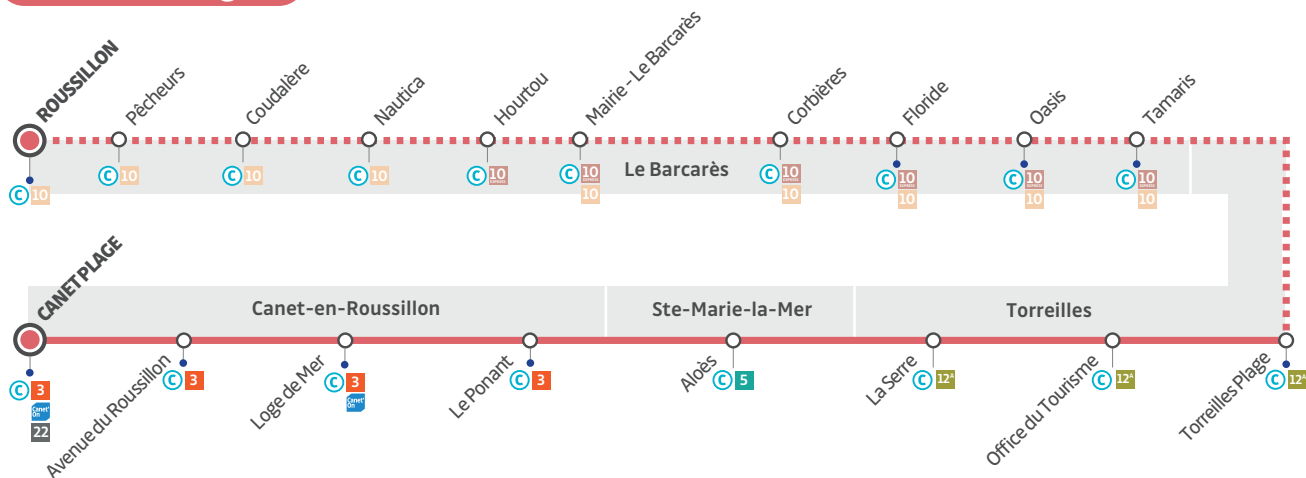

Canet Plage ≈ 10 min Aloès ≈ 12 min Torreilles Plage

Canet Plage	18:00	18:30	19:00	19:30	20:00	20:30	21:00	21:30	22:00	22:30	23:00	23:30	00:00	00:30
Avenue du Roussillon	18:01	18:31	19:01	19:31	20:01	20:31	21:01	21:31	22:01	22:31	23:01	23:31	00:01	00:31
Loge de Mer	18:02	18:32	19:02	19:32	20:02	20:32	21:01	21:31	22:01	22:31	23:01	23:31	00:01	00:31
Le Ponant	18:04	18:34	19:04	19:33	20:03	20:33	21:03	21:33	22:03	22:33	23:03	23:33	00:03	00:33
Aloès	18:16	18:46	19:15	19:44	20:14	20:42	21:11	21:41	22:11	22:41	23:11	23:41	00:11	00:41
La Serre	18:29	18:59	19:27	19:56	20:26	20:53	21:20	21:50	22:20	22:50	23:20	23:50	00:20	00:50
Office du Tourisme	18:31	19:01	19:28	19:57	20:27	20:54	21:22	21:52	22:22	22:52	23:22	23:52	00:22	00:52
Torreilles Plage	18:33	19:03	19:30	19:59	20:29	20:56	21:23	21:53	22:23	22:53	23:23	23:53	00:23	00:53

Schéma de ligne

Terminus de ligne
Arrêt desservi
Desserte régulière

Lignes en correspondance à l'arrêt
Desserte à partir du 17/07/2023

Arrêt accessible aux personnes à mobilité réduite.

www.
sankeo.com

Suivez-nous

Informations & Réservations

En agence Sankéo*

20 Quai Sadi Carnot, 66000 Perpignan
(à côté de la préfecture)

du lundi au vendredi 7h30 — 19h

le samedi 9h — 19h

Par téléphone*

0 800 800 370 Service & appel gratuits

Informations :

du lundi au samedi 8h — 20h30

Par internet

www.sankeo.com

Avec l'application Sankéo

Perpignan
Méditerranée
Métropole

*Fermés les dimanches et jours fériés.